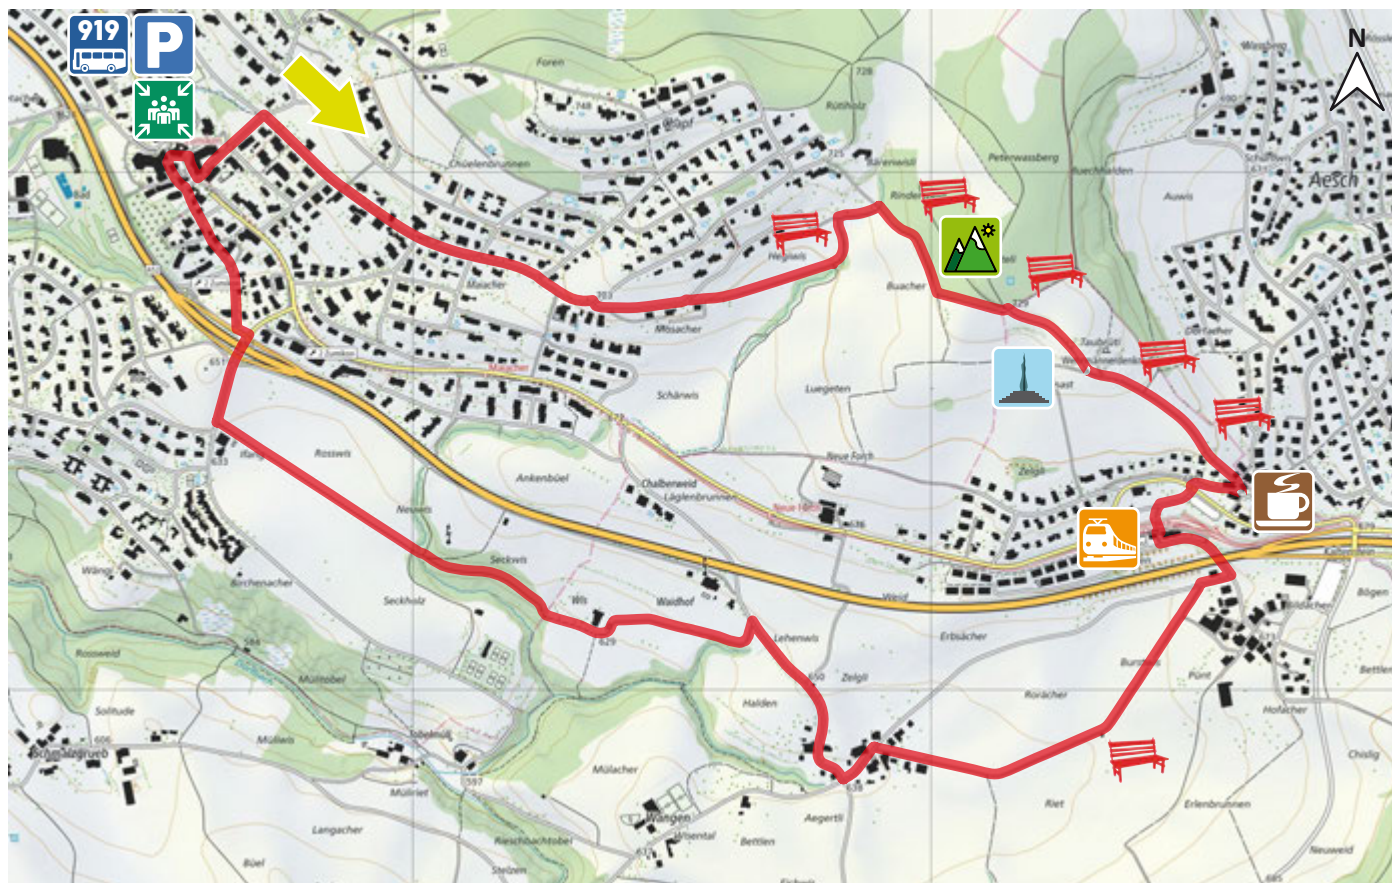

FORCH

8

8126 ZUMIKON

m.ü.M.

Forchbahnstation Zumikon

Haltestelle Dorfplatz

Tiefgarage Dorfplatz

Gasthof Krone Forch,

Mo und Di geschlossen

Forchdenkmal

Bergpanorama

Rückfahrt mit Forchbahn möglich