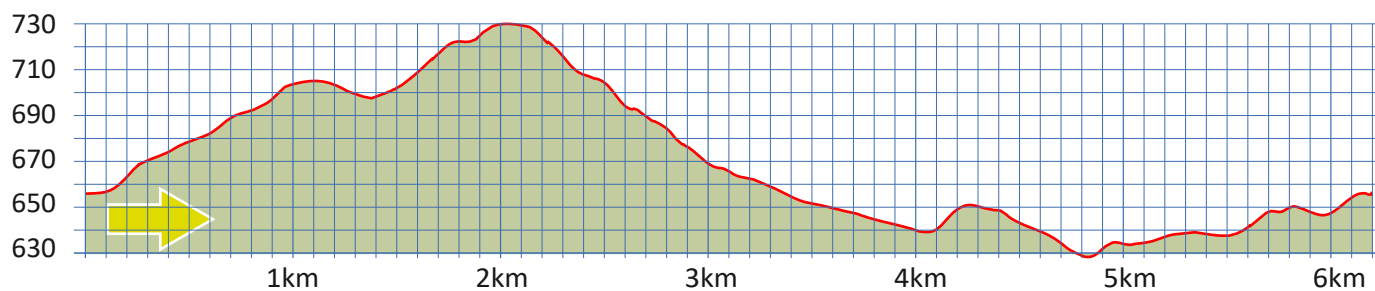

FORCH

8

8126 ZUMIKON

m.ü.M.

Forchbahnstation Zumikon

Haltestelle Dorfplatz

Tiefgarage Dorfplatz

Gasthof Krone Forch,

Mo und Di geschlossen

Forchdenkmal

Bergpanorama

Rückfahrt mit Forchbahn möglich